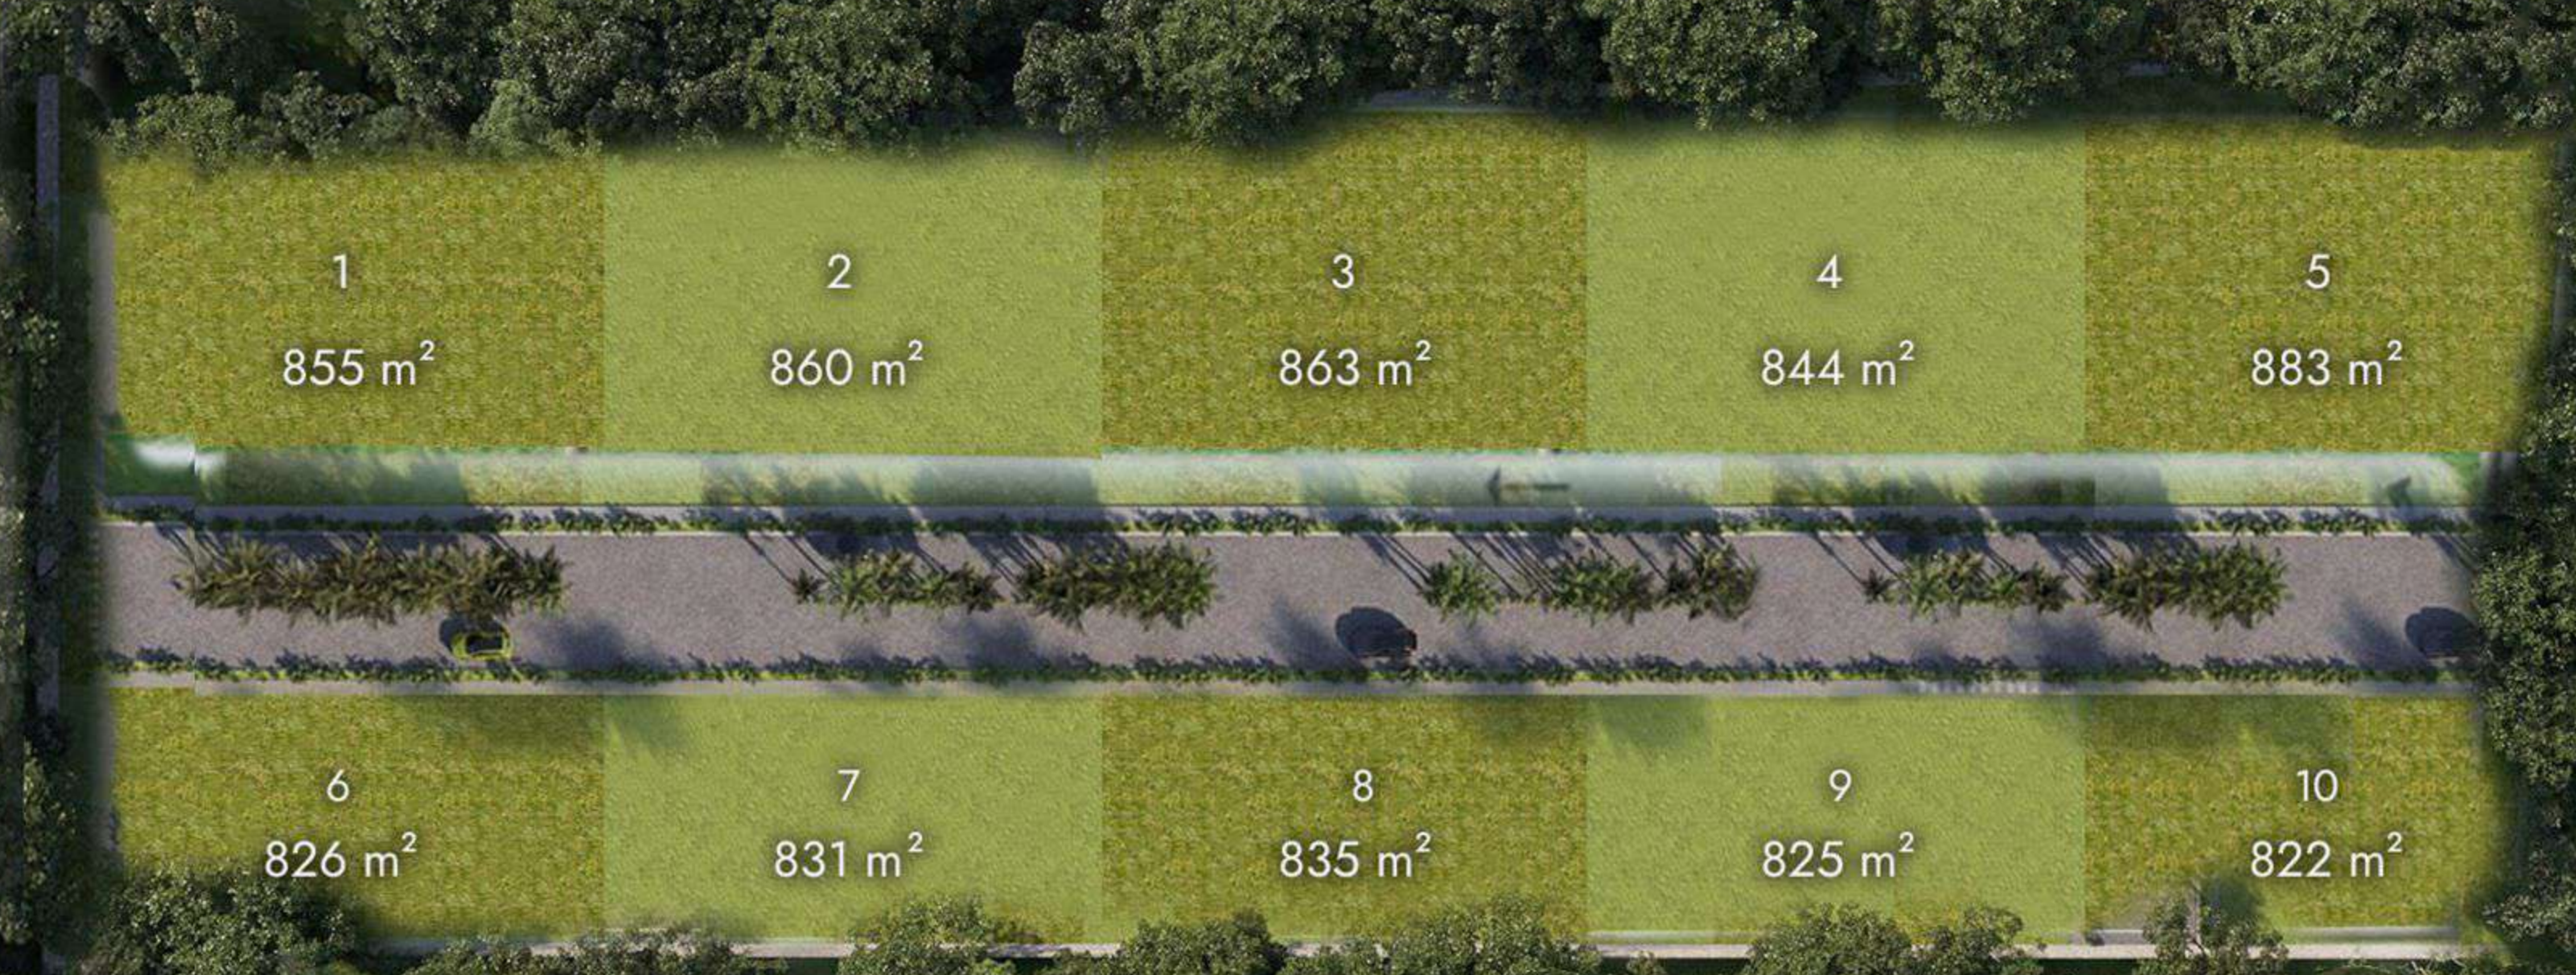

UBICACIÓN

Tonatico, Estado de México

A solo 40 minutos de Metepec y
90 minutos de CDMX.

**Hotel Boutique
Matea Inn (De Lujo)**

Salinas San Bartolo

LOTES

San Isidro
MATEA

INFORMES Y VENTAS