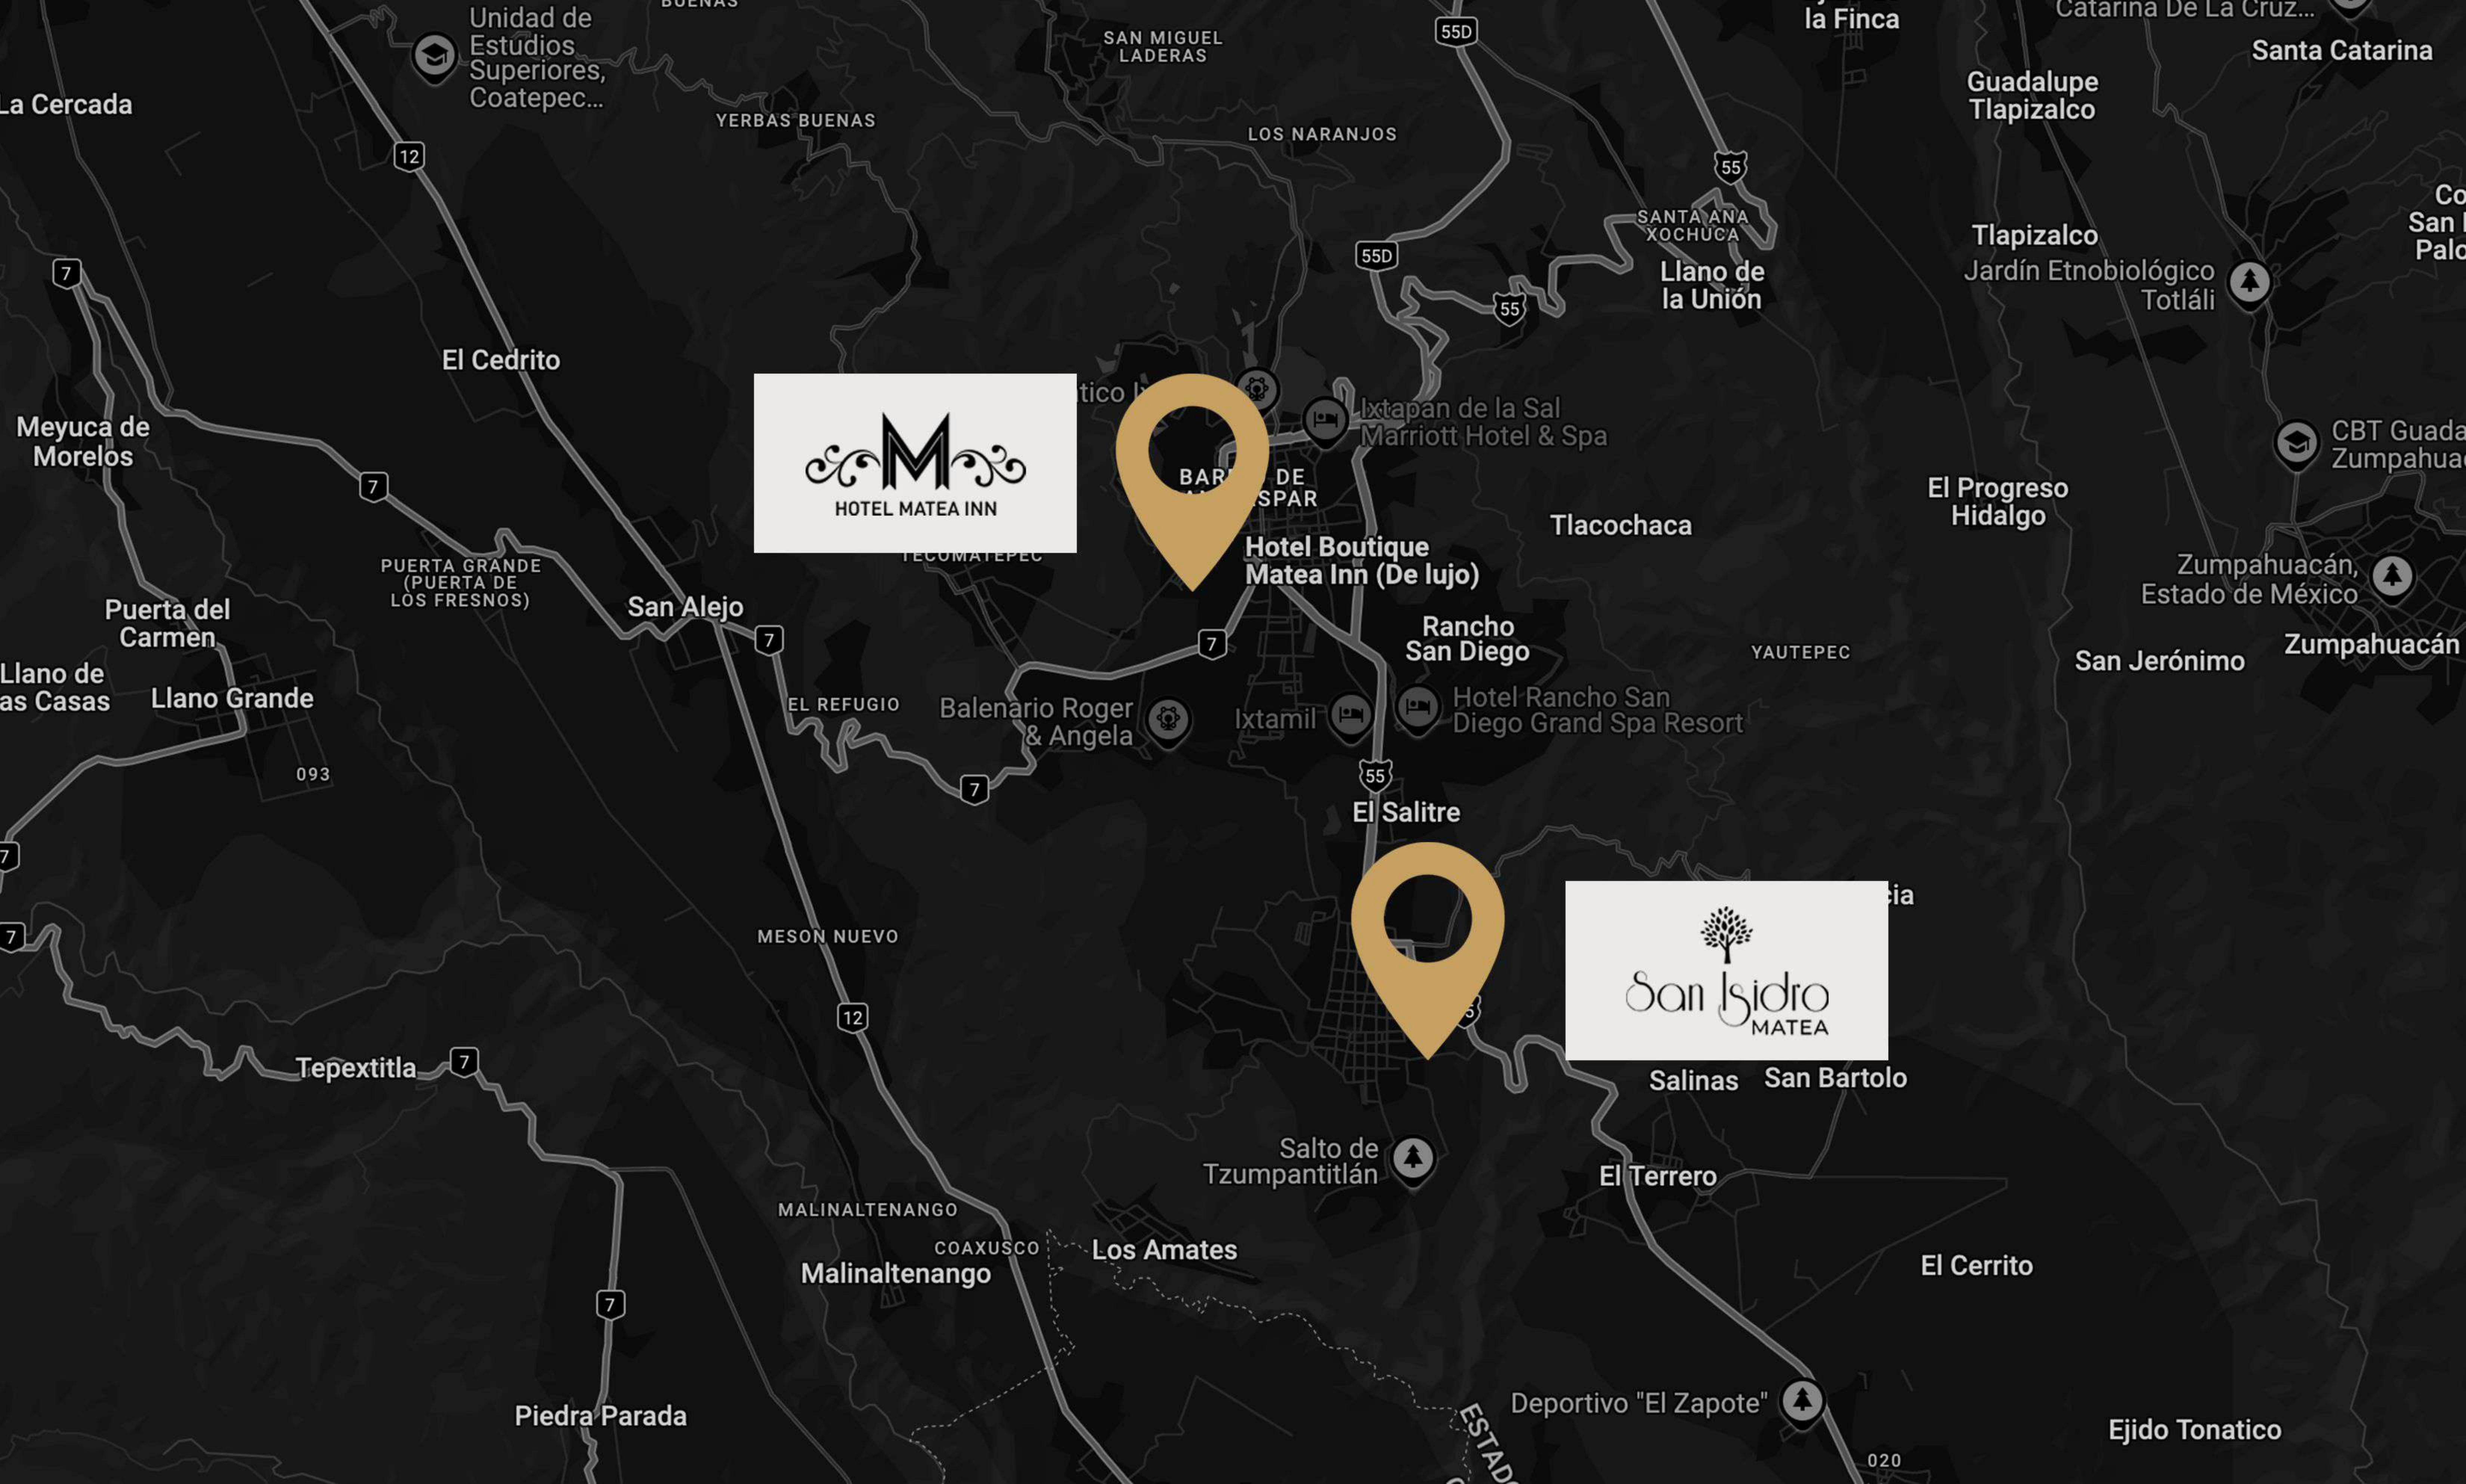

San Isidro
MATEA

Tu hogar en la **NATURALEZA**

NATURALEZA y TECNOLOGÍA en
perfecta armonía

Tu Refugio ideal en **Tonatico,**
Ixtapan de la Sal

El lugar donde la serenidad y la belleza natural se encuentran. Presentamos nuestro desarrollo en Tonicato, un espacio diseñado para ofrecerte la calidad de vida que mereces. Aquí, cada lote es una oportunidad para construir no solo una casa, sino el hogar que siempre has soñado.

UBICACIÓN

Tonatico, Estado de México

A solo 40 minutos de Metepec y
90 minutos de CDMX.

**Hotel Boutique
Matea Inn (De Lujo)**

Salinas San Bartolo

LOTES

San Isidro
MATEA

INFORMES Y VENTAS