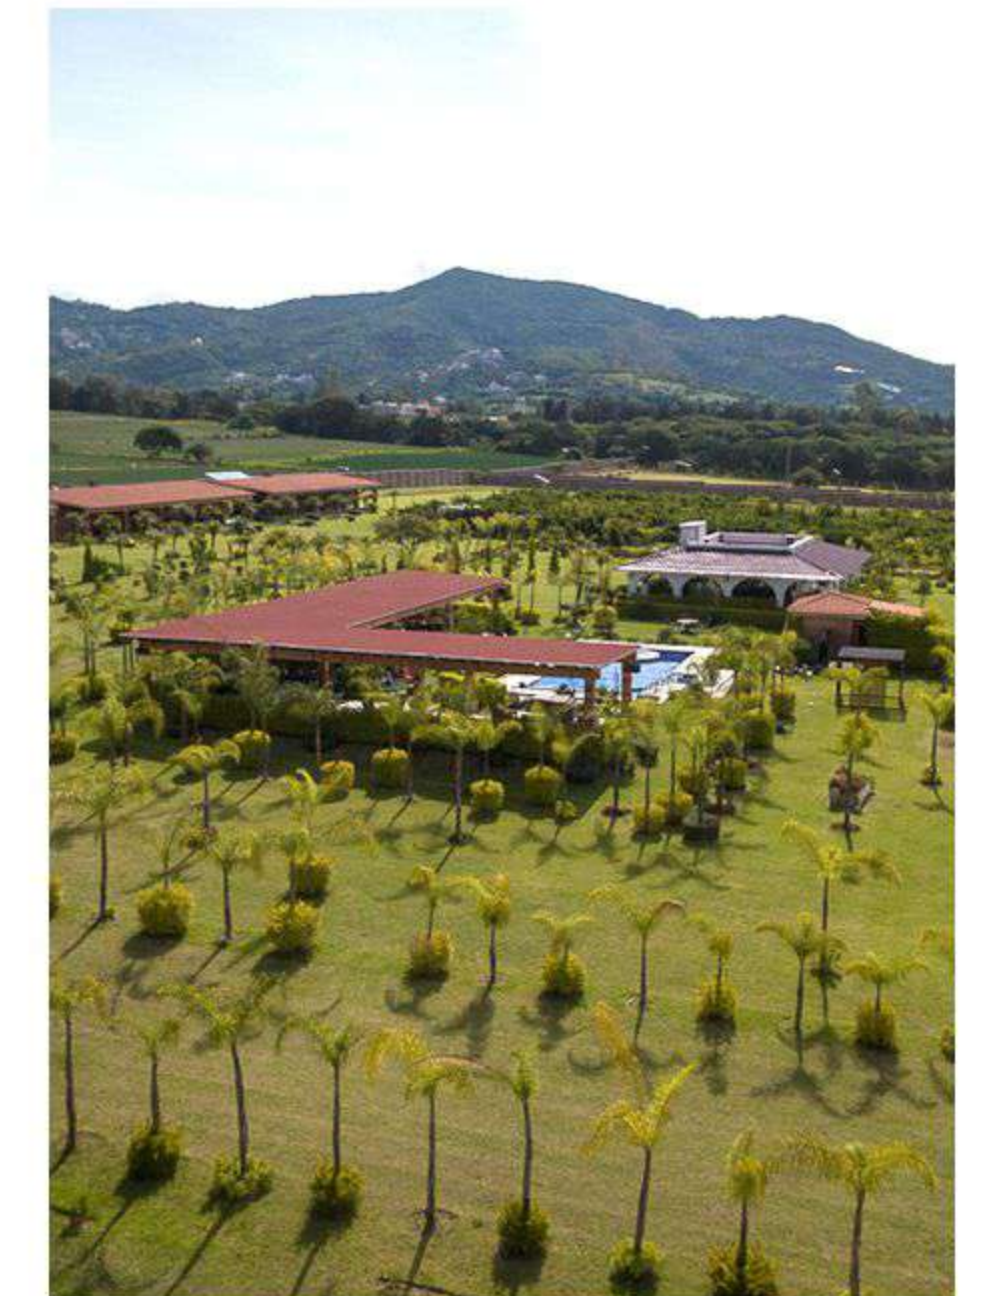

San Isidro
MATEA

Tu hogar en la **NATURALEZA**

NATURALEZA y TECNOLOGÍA en
perfecta armonía

Tu Refugio ideal en **Tonatico,**
Ixtapan de la Sal

El lugar donde la serenidad y la belleza natural se encuentran. Presentamos nuestro desarrollo en Tonicato, un espacio diseñado para ofrecerte la calidad de vida que mereces. Aquí, cada lote es una oportunidad para construir no solo una casa, sino el hogar que siempre has soñado.

SERVICIOS

Lotes residenciales con **amenidades de lujo** que te brindan la posibilidad de conectar con la naturaleza y vivir sin preocupaciones.

Lotes desde 700 m²

- Vialidades y banquetas de ecocreto
- Paisajismo
- Red hidráulica y subterránea
- Red de riego automatizado
- Red de drenaje pluvial
- Oficina de administración residencial
- Conexión Wi-Fi
- Conectividad
- Tecnología avanzada
- Pórticos de acceso controlado
- Barda perimetral

AMENIDADES

Matea San Isidro no es solo un lugar; es un estilo de vida que abraza la tranquilidad y la belleza natural. *¡Hazlo tu hogar!*

- Casa Club: Un lugar para socializar y relajarte.
- Hotel: 20 cómodas habitaciones para tus invitados.
- Restaurante: Sabores de la cocina nacional e internacional.
- Zonas Verdes: Espacios ideales para disfrutar del aire libre.
- Relajación: Piscina, jacuzzis y área para niños.
- Aventura: Circuitos para bicicletas y senderos para caminatas.
- Conexión con la Naturaleza: Invernadero, granja y refugio de aves.
- Lotes desde 700m2

UBICACIÓN

Tonatico, Estado de México

A solo 40 minutos de Metepec y
90 minutos de CDMX.

**Hotel Boutique
Matea Inn (De Lujo)**

Salinas San Bartolo

LOTES

San Isidro
MATEA

INFORMES Y VENTAS